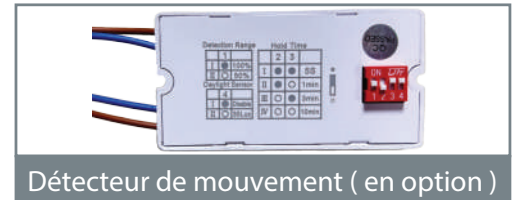

## Tri-Proof Led Double Connexion 120 cm et 150 cm 3CCT

### Caractéristiques Techniques

- **Watts** : 40W/60W
- **Tension** : 220-240V AC
- **Rendement Led** : 110 lm/W soit 4400lm et 6600lm
- **Rendu des Couleurs** : CRI 80
- **Couleurs ajustables** : 4000K / 5000K / 6500K
- **Protection IP** : Connexion Rapide IP65
- **Protection IK** : IK08
- **Temp. Ambiante de travail** : -20°/+40°
- **Durée de vie** : 50.000 heures L80B10
- **Dimensions** : 120 cm ou 150 cm
- **Diffuseur** : Opaque
- **Faisceau Lumineux** : 120°
- **Matière** : PVC