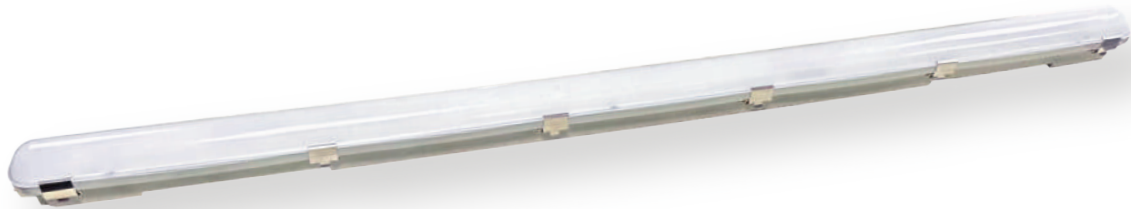

## Tri-Proof Led Double Connexion 120 cm et 150 cm 3CCT

### Caractéristiques Techniques

- **Watts** : 40W/60W
- **Tension** : 220-240V AC
- **Rendement Led** : 110 lm/W soit 4400lm et 6600lm
- **Rendu des Couleurs** : CRI 80
- **Couleurs ajustables** : 4000K / 5000K / 6500K
- **Protection IP** : Connexion Rapide IP65
- **Protection IK** : IK08
- **Temp. Ambiante de travail** : -20°/+40°
- **Durée de vie** : 50.000 heures L80B10
- **Dimensions** : 120 cm ou 150 cm
- **Diffuseur** : Opaque
- **Faisceau Lumineux** : 120°
- **Matière** : PVC